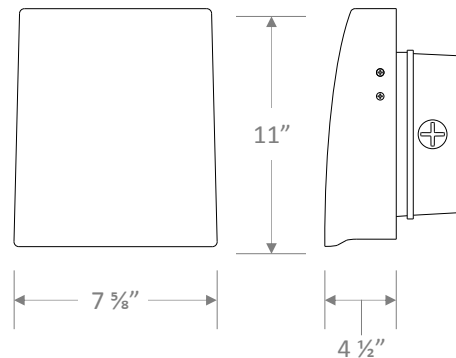

DIMENSIONS

Weight: 4.0 lb.

ORDERING INFORMATION

Model	Color Temperature	Luminaire Lumens	Luminaire Watts	Lumens Per Watt
LEDWPCA30W-3K	3000k	3,099	28	111
LEDWPCA30W-4K	4000k	3,239	28	116
LEDWPCA30W-5K	5000k	3,298	28	118
LEDWPCA50W-3K	3000k	4,920	49	100
LEDWPCA50W-4K	4000k	5,193	49	106
LEDWPCA50W-5K	5000k	5,287	49	108